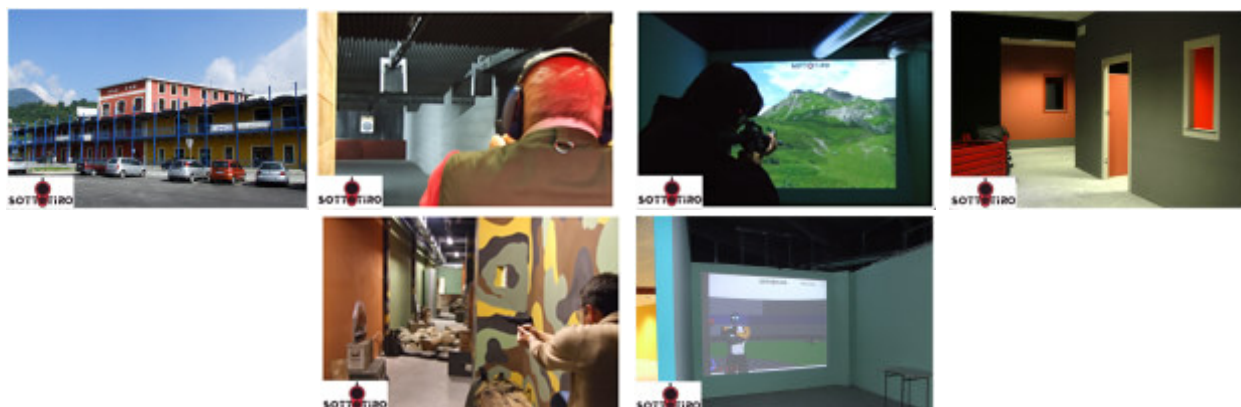

## SOTTOTIRO

"IL POLIGONO"  
*by Target s.r.l.*

Il nostro poligono privato , nato dal sapiente recupero architettonico di un antico mulino di macinazione del talco, si sviluppa su oltre 3000mq totalmente al coperto, in una struttura unica nel panorama sportivo ed addestrativo italiano. SOTTOTIRO "Il Poligono" è considerato dagli esperti del settore tra le strutture più moderne d'Europa nel suo genere, sicuro e tecnologicamente all' avanguardia.

### LINEE DI TIRO

Sottotiro mette a disposizione 15 linee, da 25-50-75 Metri, con bersagli azionabili elettronicamente. Ogni postazione è dotata di monitor a colori con inquadratura del bersaglio, i locali sono insonorizzati, riscaldati, dotati di sistema per il ricircolo e ricambio d'aria con rilevatori di CO2.